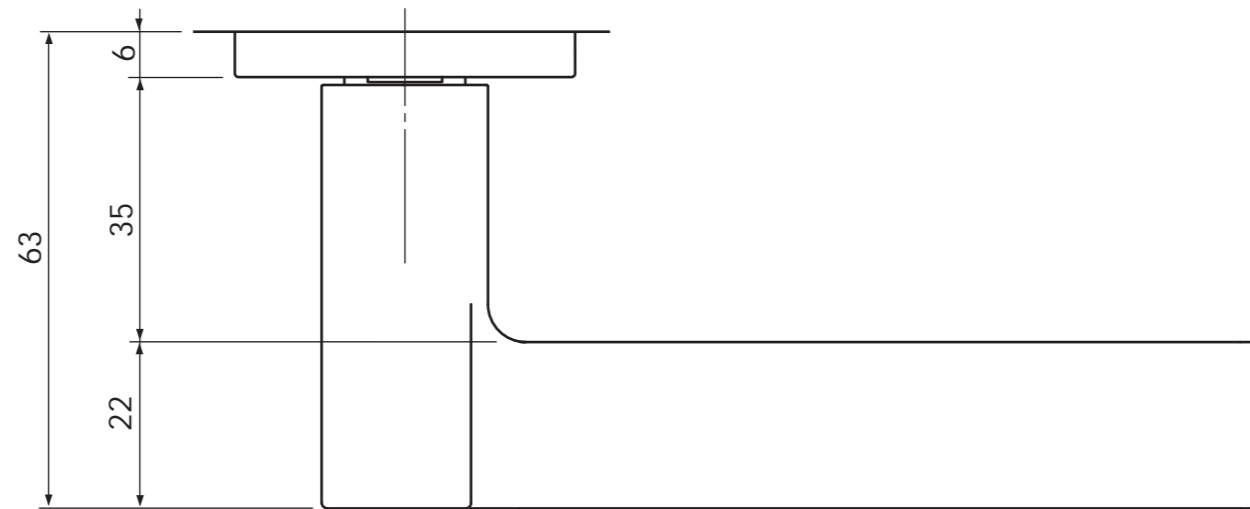

ドアハンドル LH-015 [長座 P45 表示錠]

DATE 2013 / 6

品番	LH - 015 - ※※ - RE3 - 45A	
座	長座 P:45 mm タイプ	
錠	表示錠	
ハンドル材質	亜鉛ダイカスト	
表面処理 オプション	SN	サテン Ni めっき+電着塗装
	SG	サテン Ni めっき+ゴールド仕上
	CR	光沢クロムめっき
	SC	サテックロムめっき
	PC	クロムサチライトめっき
	SP・BK	アクリル塗料 焼付塗装
	SV・AM BR・WH・CP	
SCALE	1 / 1	