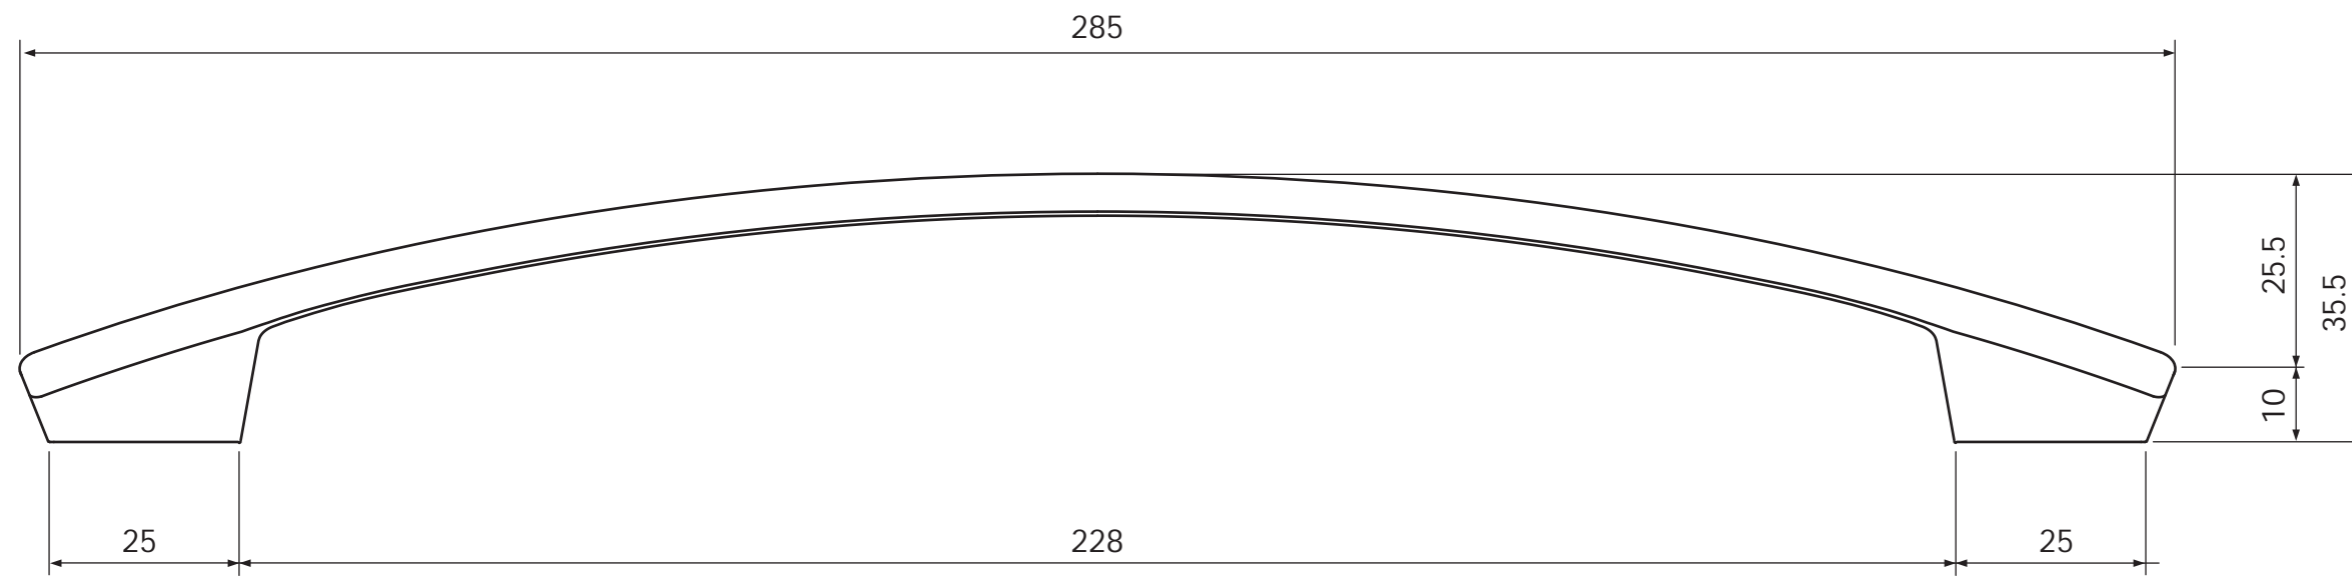

ファニチャーハンドル FH - 107 P240

DATE 2013 / 6

品番	FH - 107 - *** - 240	
材質	亜鉛	
表面処理 オプション	SN	サテン Ni めっき+電着塗装
	SG	サテン Ni めっき+ゴールド仕上
	CR	光沢クロムめっき
	SC	サテングロムめっき
	PC	クロムサチライトめっき
	SP・BK	アクリル塗料 焼付塗装
	SV・AM	
BR・WH・CP		
SCALE	1 / 1	

240

M4 めねじ 有効深さ10mm