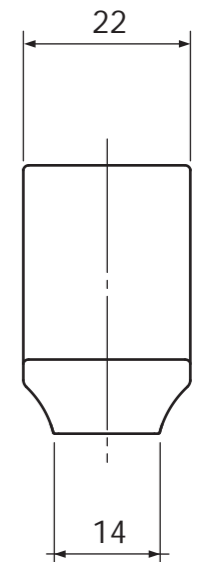

ファニチャーハンドル FH - 107 P240

DATE 2013 / 6

品番	FH - 107 - *** - 240	
材質	亜鉛	
表面処理 オプション	SN	サテン Ni めっき+電着塗装
	SG	サテン Ni めっき+ゴールド仕上
	CR	光沢クロムめっき
	SC	サテングロムめっき
	PC	クロムサチライトめっき
	SP・BK	アクリル塗料 焼付塗装
	SV・AM	
BR・WH・CP		
SCALE	1 / 1	

240

M4 めねじ 有効深さ10mm