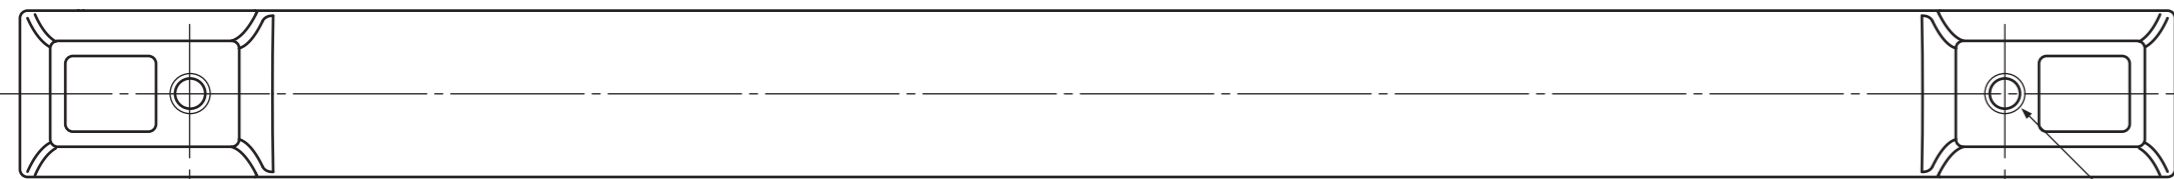

ファニチャーハンドル FH - 107 P240

DATE 2013 / 6

品番	FH - 107 - *** - 240	
材質	亜鉛	
表面処理 オプション	SN	サテン Ni めっき+電着塗装
	SG	サテン Ni めっき+ゴールド仕上
	CR	光沢クロムめっき
	SC	サテングロムめっき
	PC	クロムサチライトめっき
	SP・BK	アクリル塗料 焼付塗装
	SV・AM	
BR・WH・CP		
SCALE	1 / 1	

240

M4 めねじ 有効深さ10mm